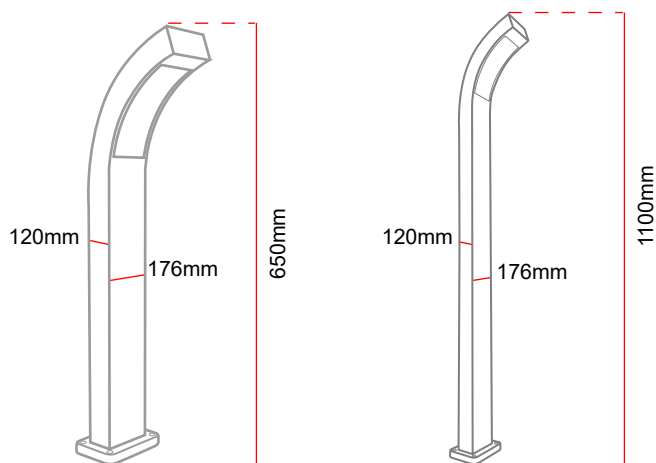

DIAGRAMA DE MEDIDAS

PRODUCTO

Diagrama de Luz

Colores disponibles

Aplicación

*La información contenida corresponde a valores nominales registrados bajo condiciones controladas de tensión y temperatura. Información sujeta a cambio sin previo aviso por evolución de la tecnología LED.