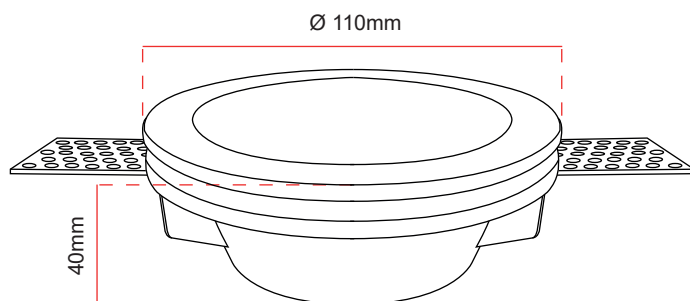

NORDERDAL REDONDA

ITEM No.: OJM028

Incrustar

Temperatura de color según fuente

IP-20

DESCRIPCIÓN

Luminaria marco decorativo de incrustar redondo en yeso para bombillo LED MR16. Su diseño moderno y versátil permite realizar aplicaciones de iluminación general según la necesidad del usuario. Ideal para uso comercial y residencial en espacios interiores.

Material: Yeso.

CARACTERÍSTICAS

- Producto con certificación RETILAP.
- No incluye la fuente (Bombilla)..
- Producto para uso en exteriores e interiores.

ESPECIFICACIONES TÉCNICAS

ITEM No. Referencia	COLOR	V Tensión	V Tensión GX5.3	Hz Frecuencia	W Máx potencia LED	BASE Sugerida	BASE Sugerida (otras)	CANT Lámpara
OJM02800WH	Blanco	85-277V	12-24V	50/60 Hz	Máx. 15W	GU10	Módulos LED	Máx. 1

DIAGRAMA DE MEDIDAS

PRODUCTO

Diagrama de Luz

Colores disponibles

Aplicación

*Leer manual de instalación