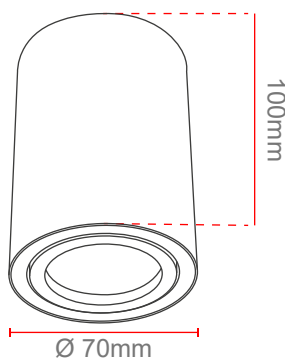

Material: Aluminio.

CARACTERÍSTICAS

- Producto con certificación RETILAP.
- Producto para uso en interiores.
- Producto no incluye la fuente (Bombilla).

ESPECIFICACIONES TÉCNICAS

ITEM No. Referencia	COLOR	V Tensión	V Tensión GX5.3	Hz Frecuencia	W Máx potencia LED	BASE Sugerida	BASE Sugerida (otras)	CANT Lámpara
LAE95150WH	Blanco	85-277V	12-24V	50/60 Hz	Máx. 15W	GU10	Módulos LED	Máx. 1
LAE95150NE	Negro	85-277V	12-24V	50/60 Hz	Máx. 15W	GU10	Módulos LED	Máx. 1

DIAGRAMA DE MEDIDAS

PRODUCTO

Diagrama de Luz

Colores disponibles

Aplicación

*La información contenida corresponde a valores nominales registrados bajo condiciones controladas de tensión y temperatura. Información sujeta a cambio sin previo aviso por evolución de la tecnología LED.